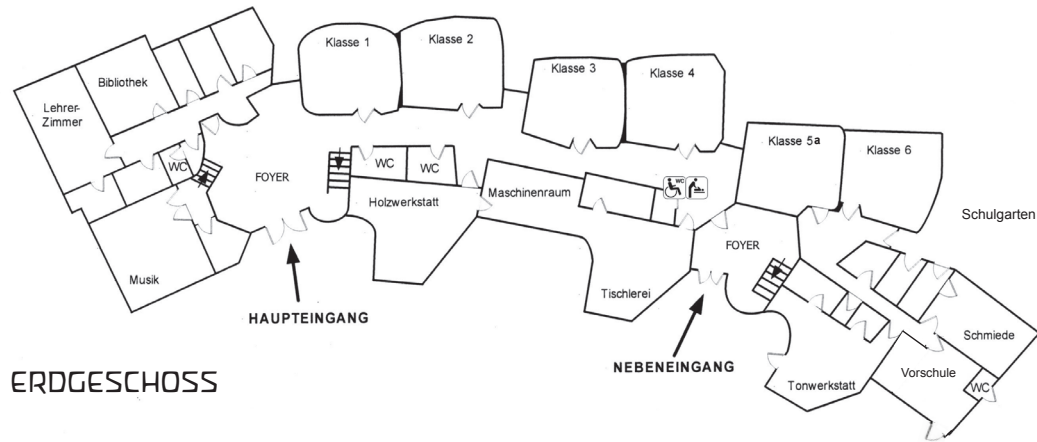

LAGEPLAN

WALDORF
CAMPUS
SALZBURG

Lebendig. Leben. Lernen.

Tag der offenen Tür

Freitag, 05. November 21
von 10.30 bis 15.30 Uhr

Öffentliche Schulfeier

Samstag, 06. November 21
von 09.00 bis 11.00 Uhr

Weitere Informationen:

www.waldorf-salzburg.at

Waldorfstraße 7-13, 5023 Salzburg

TAG DER OFFENEN TÜR – Freitag, 05.11.2021

Klasse	Aus dem Unterricht	Vormittags	Raum
VS	Vorschule	10.30 - 12.00 Uhr	Vorschule - EG
1	Informationen: Bewegtes Klassenzimmer Epochenunterricht	10.30 - 12.00 Uhr	Klasse 1 - EG
2	Nass in Nass Malen – Fabeln hören und zeichnen	10.30 - 12.00 Uhr	Klasse 2 - EG
3	Rechnen Russisch	10.30 - 12.00 Uhr	Klasse 3 - EG
4	Formenzeichnen – keltische Muster Singen & Flöten	10.30 - 12.00 Uhr	Klasse 4 - EG
5a	Musik	10.30 - 12.00 Uhr	Musikraum - EG
6	Schwarz-Weiß-Zeichnen Englisch	10.30 - 12.00 Uhr	Klasse 6 - EG
7	Musik Werken Filzen	10.30 - 11.15 Uhr 11.15 - 12.00 Uhr 11.15 - 12.00 Uhr	Klasse 7 - 1. OG Tischlerei - EG Handarbeit - 2.OG
8	Eurythmie	10.30 - 12.00 Uhr	Eurythmie Nord - 1. OG
	Schmieden	10.30 - 12.00 Uhr	Schmiede - EG

Foyer Haupteingang:

Infotisch und Führungen
Büchertisch + Puppenverkauf

Besuchen Sie auch unsere Schulküche im Odeion von 12.00 bis 14.00 Uhr

Klasse	Aus dem Unterricht	Nachmittags	Raum
10	Eurythmie	13.40 - 15.30 Uhr	Eurythmie Nord - 1. OG
11	Spinnen	13.40 - 15.30 Uhr	Klasse 11 - 1. OG
12	Buchbinden Plastizieren	13.40 - 15.30 Uhr 13.40 - 15.30 Uhr	Buchbinden - 2. OG Tonwerkstatt - EG
	Information Russisch f. Anfänger	13.30 - 14.15 Uhr	Sprachraum R - 1. OG
	Informationen Englisch, Französisch CSE	13.30 - 15.30 Uhr	Sprachraum E - 1. OG
	Informationen/Versuche Physik	14.00 - 15.10 Uhr	Physik - 2. OG
	Informationen Biologie, Chemie	13.40 - 15.30 Uhr	Chemie - 2. OG
	Informationen Garten	13.40 - 14.30 Uhr	Schulgarten
	Artaban - Gruppenstunde	13.30 - 15.30 Uhr	Treffpunkt: Haupt- eingang rechtes Dach
	Geschichten aus Weimar Ausstellung/Praktika	13.30 - 15.30 Uhr	Eurythmie Süd - 1. OG