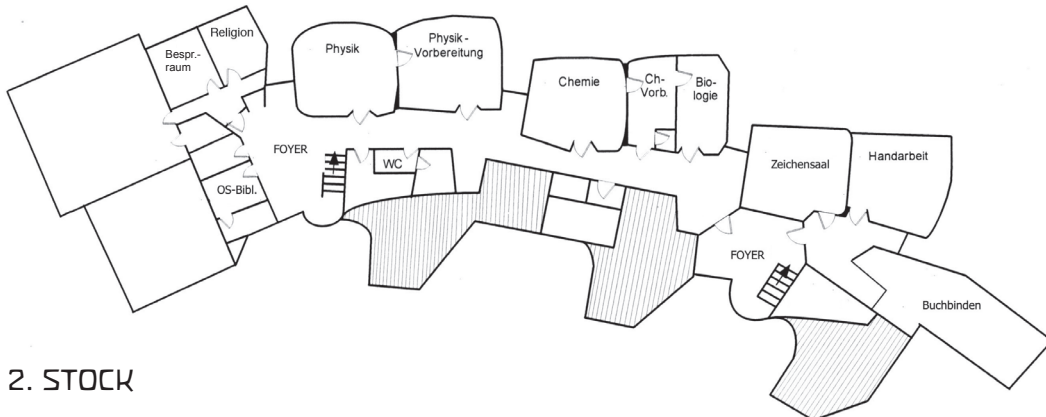

LAGEPLAN

WALDORF
CAMPUS
SALZBURG

Lebendig. Leben. Lernen.

Tag der offenen Tür

Freitag, 05. November 21
von 10.30 bis 15.30 Uhr

Öffentliche Schulfeier

Samstag, 06. November 21
von 09.00 bis 11.00 Uhr

Weitere Informationen:

www.waldorf-salzburg.at

Waldorfstraße 7-13, 5023 Salzburg

TAG DER OFFENEN TÜR – Freitag, 05.11.2021

Klasse	Aus dem Unterricht	Vormittags	Raum
VS	Vorschule	10.30 - 12.00 Uhr	Vorschule - EG
1	Informationen: Bewegtes Klassenzimmer Epochenunterricht	10.30 - 12.00 Uhr	Klasse 1 - EG
2	Nass in Nass Malen – Fabeln hören und zeichnen	10.30 - 12.00 Uhr	Klasse 2 - EG
3	Rechnen Russisch	10.30 - 12.00 Uhr	Klasse 3 - EG
4	Formenzeichnen – keltische Muster Singen & Flöten	10.30 - 12.00 Uhr	Klasse 4 - EG
5a	Musik	10.30 - 12.00 Uhr	Musikraum - EG
6	Schwarz-Weiß-Zeichnen Englisch	10.30 - 12.00 Uhr	Klasse 6 - EG
7	Musik Werken Filzen	10.30 - 11.15 Uhr 11.15 - 12.00 Uhr 11.15 - 12.00 Uhr	Klasse 7 - 1. OG Tischlerei - EG Handarbeit - 2.OG
8	Eurythmie	10.30 - 12.00 Uhr	Eurythmie Nord - 1. OG
	Schmieden	10.30 - 12.00 Uhr	Schmiede - EG

Foyer Haupteingang:

Infotisch und Führungen
Büchertisch + Puppenverkauf

Besuchen Sie auch unsere Schulküche im Odeion von 12.00 bis 14.00 Uhr

Klasse	Aus dem Unterricht	Nachmittags	Raum
10	Eurythmie	13.40 - 15.30 Uhr	Eurythmie Nord - 1. OG
11	Spinnen	13.40 - 15.30 Uhr	Klasse 11 - 1. OG
12	Buchbinden Plastizieren	13.40 - 15.30 Uhr 13.40 - 15.30 Uhr	Buchbinden - 2. OG Tonwerkstatt - EG
	Information Russisch f. Anfänger	13.30 - 14.15 Uhr	Sprachraum R - 1. OG
	Informationen Englisch, Französisch CSE	13.30 - 15.30 Uhr	Sprachraum E - 1. OG
	Informationen/Versuche Physik	14.00 - 15.10 Uhr	Physik - 2. OG
	Informationen Biologie, Chemie	13.40 - 15.30 Uhr	Chemie - 2. OG
	Informationen Garten	13.40 - 14.30 Uhr	Schulgarten
	Artaban - Gruppenstunde	13.30 - 15.30 Uhr	Treffpunkt: Haupt- eingang rechtes Dach
	Geschichten aus Weimar Ausstellung/Praktika	13.30 - 15.30 Uhr	Eurythmie Süd - 1. OG