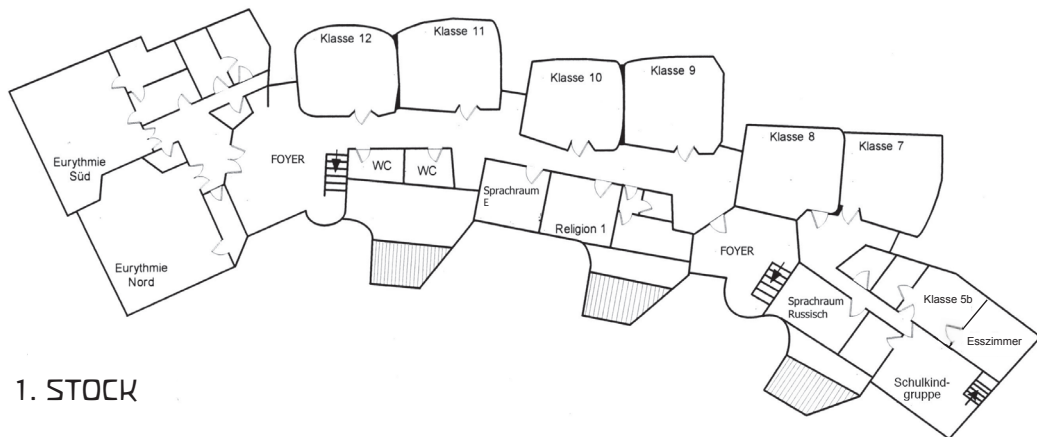

LAGEPLAN

WALDORF
CAMPUS
SALZBURG

Lebendig. Leben. Lernen.

Tag der offenen Tür

Freitag, 05. November 21
von 10.30 bis 15.30 Uhr

Öffentliche Schulfeier

Samstag, 06. November 21
von 09.00 bis 11.00 Uhr

Weitere Informationen:

www.waldorf-salzburg.at

Waldorfstraße 7-13, 5023 Salzburg

TAG DER OFFENEN TÜR – Freitag, 05.11.2021

Klasse	Aus dem Unterricht	Vormittags	Raum
VS	Vorschule	10.30 - 12.00 Uhr	Vorschule - EG
1	Informationen: Bewegtes Klassenzimmer Epochenunterricht	10.30 - 12.00 Uhr	Klasse 1 - EG
2	Nass in Nass Malen – Fabeln hören und zeichnen	10.30 - 12.00 Uhr	Klasse 2 - EG
3	Rechnen Russisch	10.30 - 12.00 Uhr	Klasse 3 - EG
4	Formenzeichnen – keltische Muster Singen & Flöten	10.30 - 12.00 Uhr	Klasse 4 - EG
5a	Musik	10.30 - 12.00 Uhr	Musikraum - EG
6	Schwarz-Weiß-Zeichnen Englisch	10.30 - 12.00 Uhr	Klasse 6 - EG
7	Musik Werken Filzen	10.30 - 11.15 Uhr 11.15 - 12.00 Uhr 11.15 - 12.00 Uhr	Klasse 7 - 1. OG Tischlerei - EG Handarbeit - 2.OG
8	Eurythmie	10.30 - 12.00 Uhr	Eurythmie Nord - 1. OG
	Schmieden	10.30 - 12.00 Uhr	Schmiede - EG

Foyer Haupteingang:

Infotisch und Führungen
Büchertisch + Puppenverkauf

Besuchen Sie auch unsere Schulküche im Odeion von 12.00 bis 14.00 Uhr

Klasse	Aus dem Unterricht	Nachmittags	Raum
10	Eurythmie	13.40 - 15.30 Uhr	Eurythmie Nord - 1. OG
11	Spinnen	13.40 - 15.30 Uhr	Klasse 11 - 1. OG
12	Buchbinden Plastizieren	13.40 - 15.30 Uhr 13.40 - 15.30 Uhr	Buchbinden - 2. OG Tonwerkstatt - EG
	Information Russisch f. Anfänger	13.30 - 14.15 Uhr	Sprachraum R - 1. OG
	Informationen Englisch, Französisch CSE	13.30 - 15.30 Uhr	Sprachraum E - 1. OG
	Informationen/Versuche Physik	14.00 - 15.10 Uhr	Physik - 2. OG
	Informationen Biologie, Chemie	13.40 - 15.30 Uhr	Chemie - 2. OG
	Informationen Garten	13.40 - 14.30 Uhr	Schulgarten
	Artaban - Gruppenstunde	13.30 - 15.30 Uhr	Treffpunkt: Haupt- eingang rechtes Dach
	Geschichten aus Weimar Ausstellung/Praktika	13.30 - 15.30 Uhr	Eurythmie Süd - 1. OG